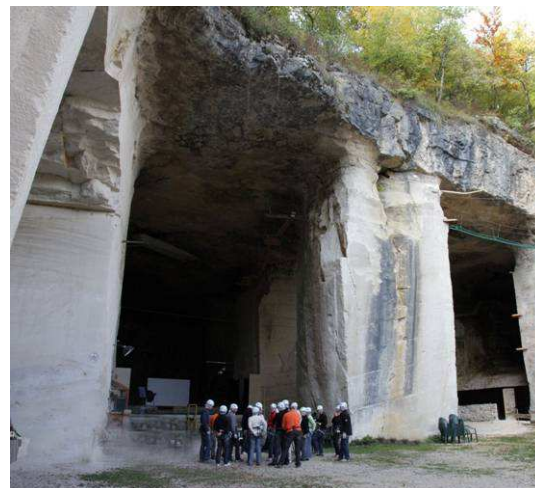

Espaces réunion et détente sur un même lieu, à 10 mn de l'A6

A partir de 49 € HT / personne (tarif et programme valable jusqu'à 50 participants)

Accueil de vos collaborateurs avec café et viennoiserie
Présentation des lieux, historique rapide des anciennes carrières de pierre

Temps de travail

A votre disposition une salle équipée avec vidéoprojecteur, paper board, bouteilles d'eau. Pause café.

Repas (apéritif, plat, fromage, dessert, vin et eau, café)

Temps de détente ou de mise en situation

Ateliers détente, ludiques, adaptés à votre profil (ateliers aériens, tir sur cibles, orientation).

Ateliers de mise en situation illustrant les objectifs de votre réunion : mise en sécurité, travail en équipe...

Point boissons à disposition